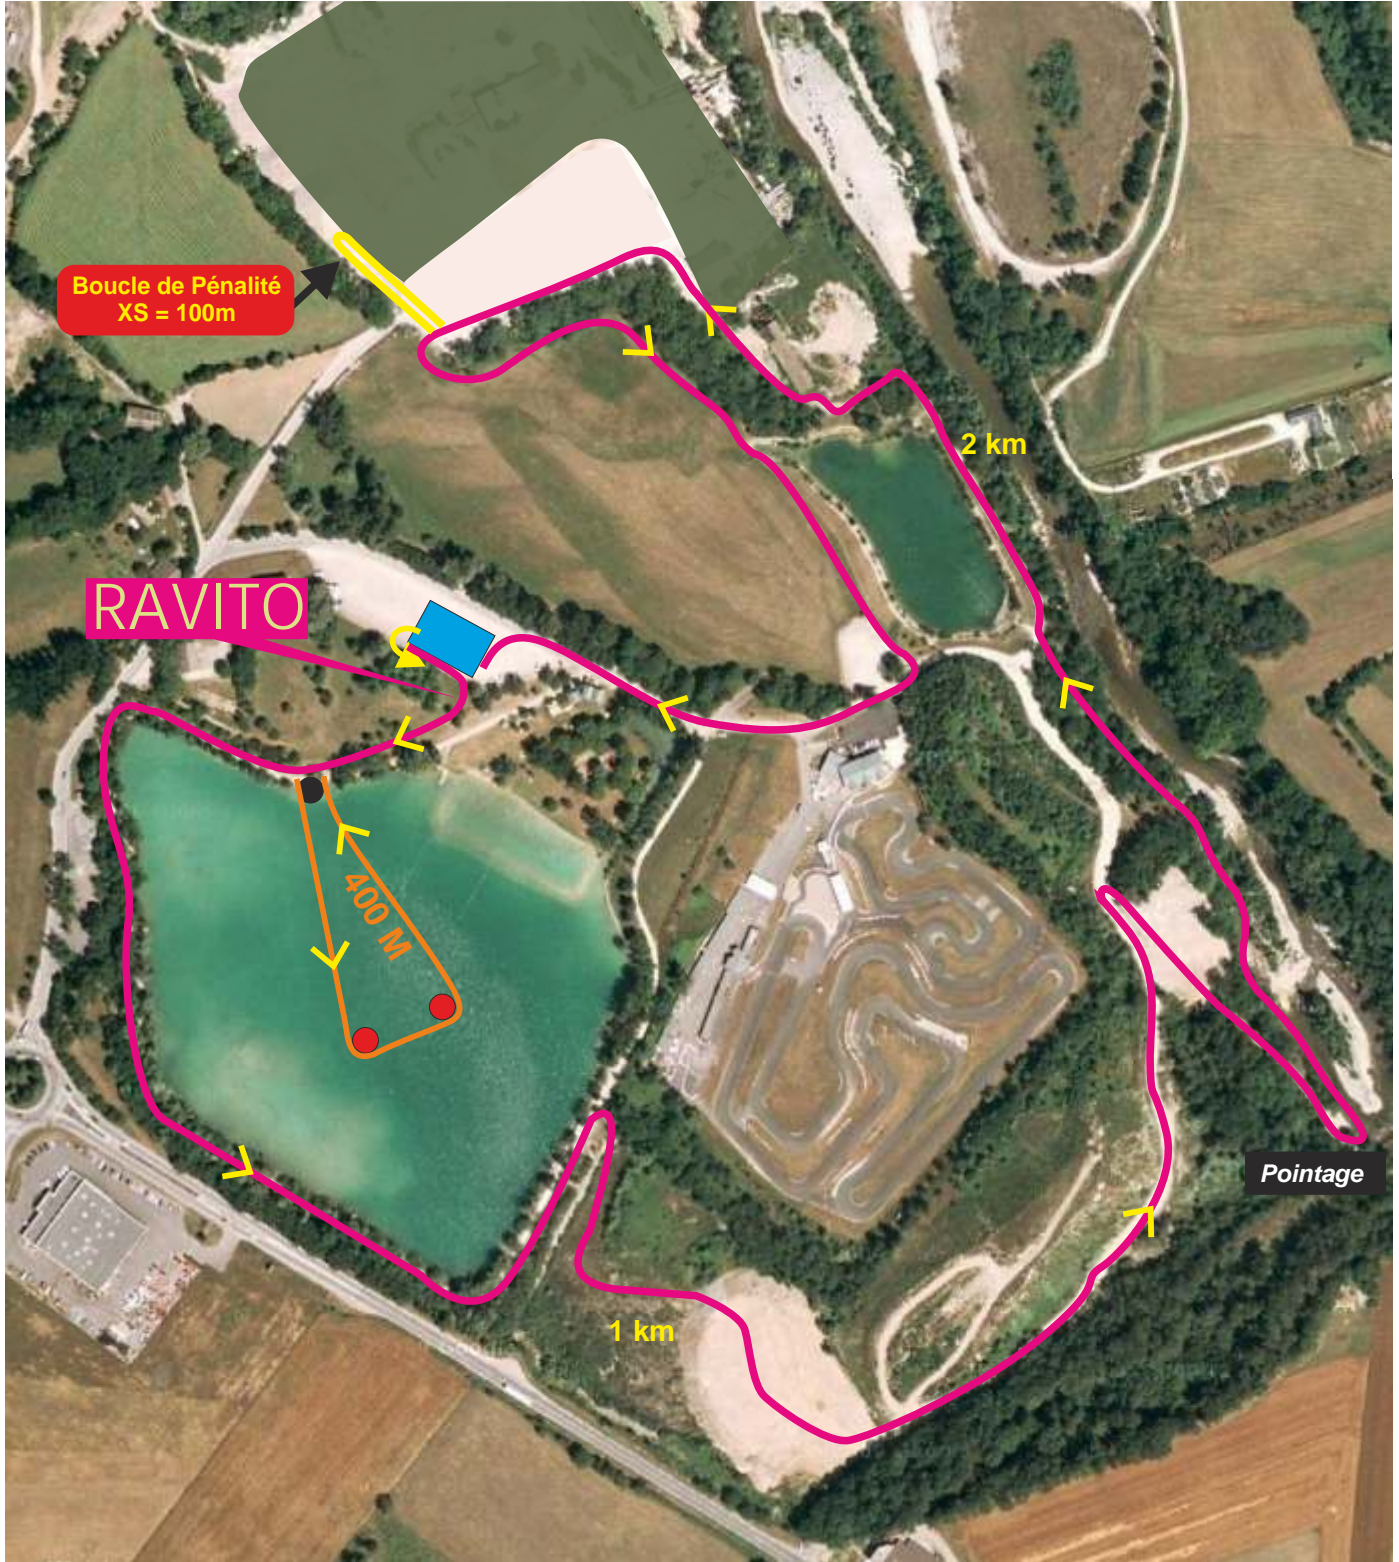

TRIATHLON DISTANCE XS
PARCOURS NATATION 400 m
PARCOURS COURSE A PIEDS 2,8 km

TRIATHLON DISTANCE XS
 PARCOURS VÉLO 11 km